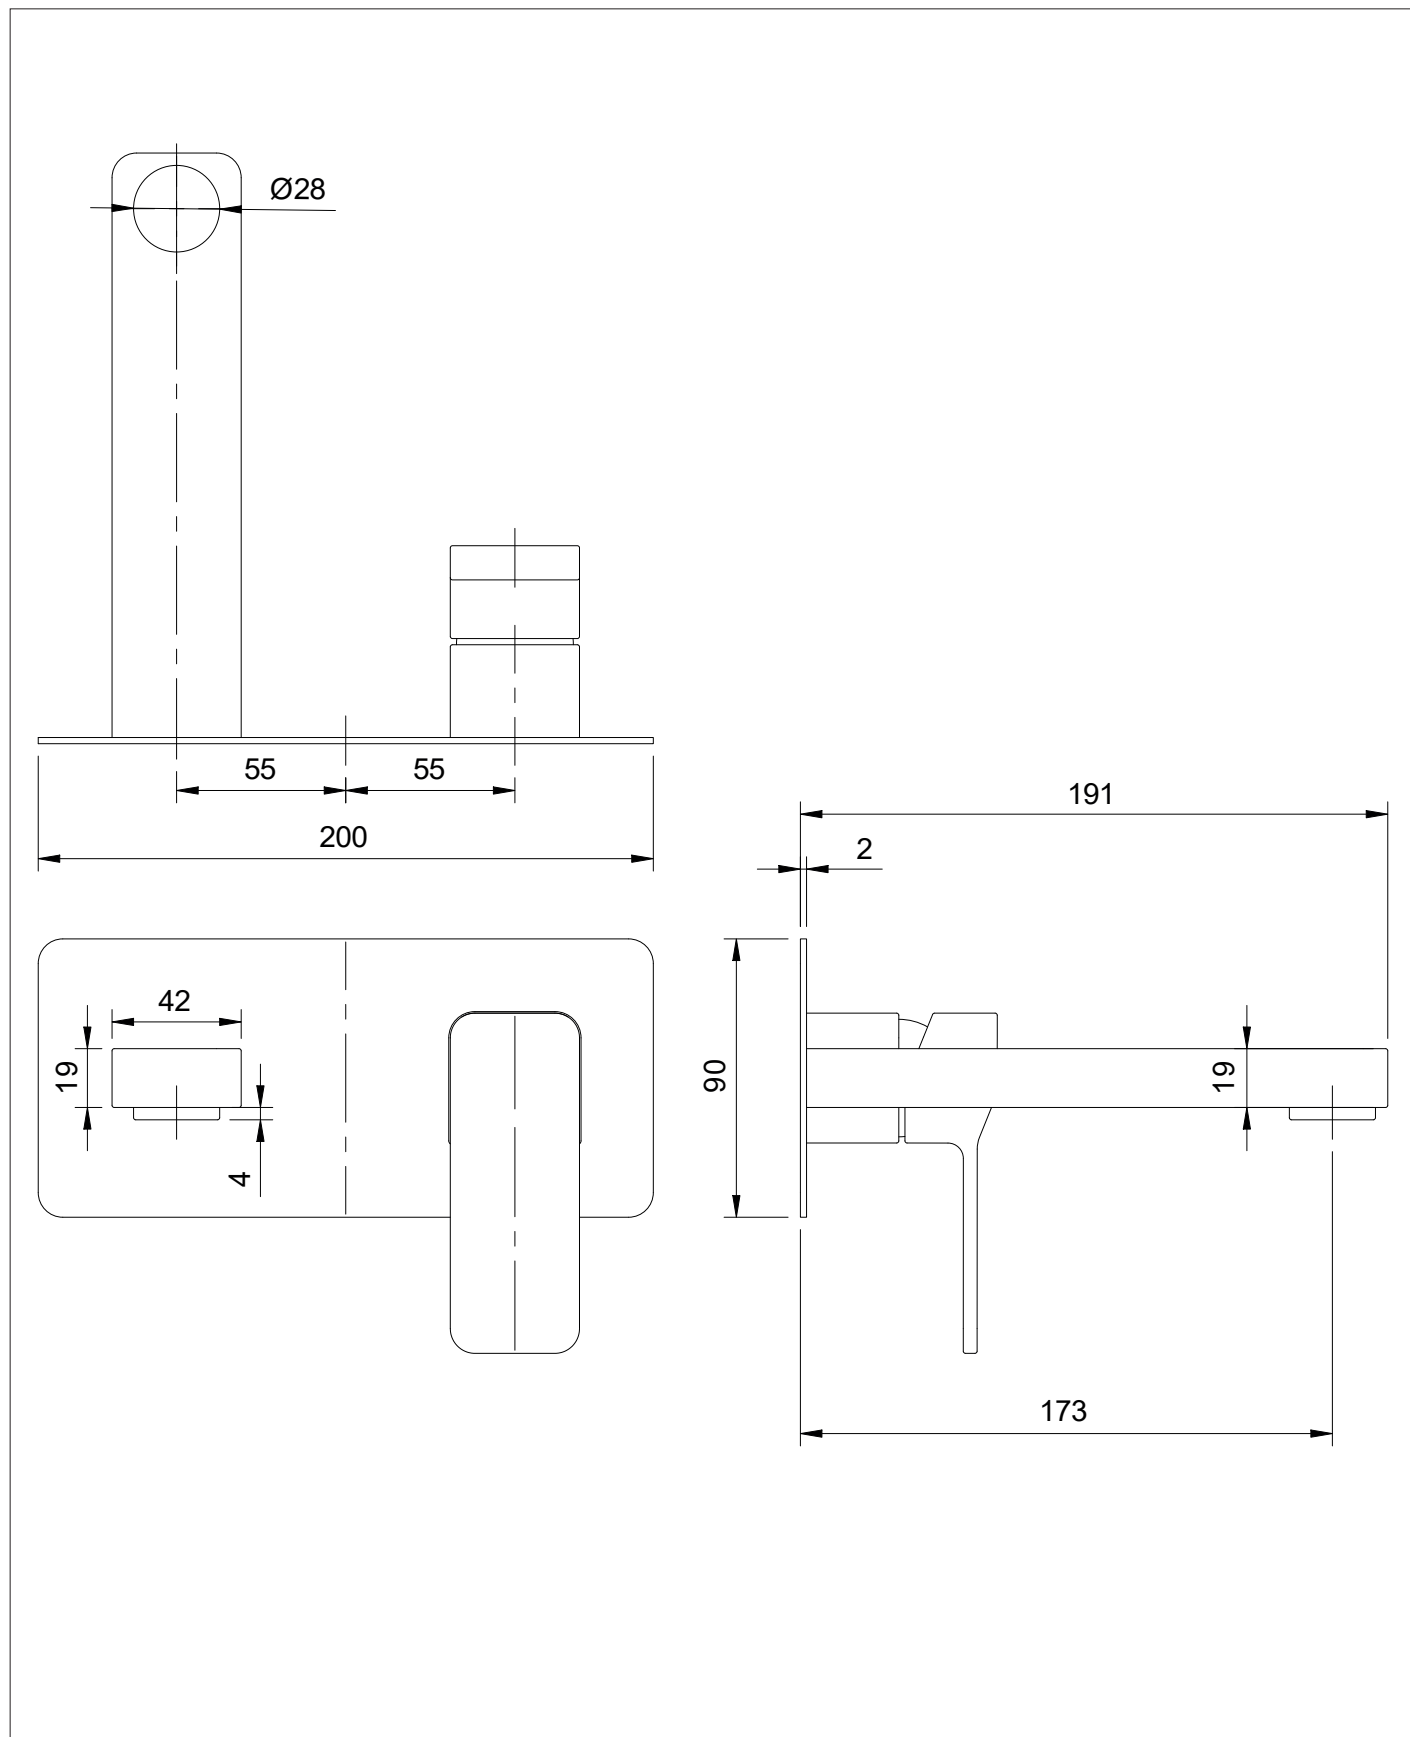

Slide SL7715

PL Rysunek techniczny
EN Technical drawing
DE Technisches zeichen
RU Технический чертёж

 **OMNIRE**

Enjoy home, every day.

* 5 9 0 2 5 3 9 8 2 1 3 9 0 *